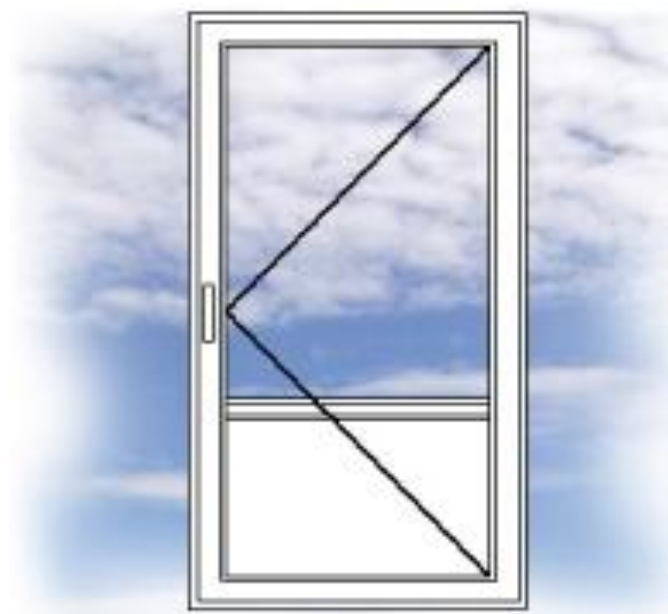

ENBÅGE INÅTGAENDE ALTANDÖRR DREH MED BRÖSTNING

Standard bröstning med vit pvc 900 mm höjd eller anpassad till kopplade fönster.

Vänster eller högerhängd.

Handtag på insidan, utan lås.

Öppnas inåt.

Aluminiumträskel 20 mm som tillval + Broms i handtag som tillval.

Dimensioner mellan 400 -1200 mm i bredd och 1700 - 2400 mm i höjd.

		Bredd							
		400	600	700	800	900	1000	1100	1200
H ö j d	1700	1781	1781	1861	1953	2045	2134	2222	2310
	1800	1781	1781	1861	1953	2045	2134	2222	2310
	1900	1835	1835	1919	2016	2108	2201	2297	2394
	2000	1898	1898	1982	2075	2171	2272	2373	2474
	2100	1953	1953	2037	2138	2239	2339	2444	2549
	2200	2016	2016	2100	2201	2302	2411	2520	2629
	2300	2071	2071	2155	2264	2369	2474	2583	2692
2400	2125	2125	2213	2327	2432	2541	2650	2759	