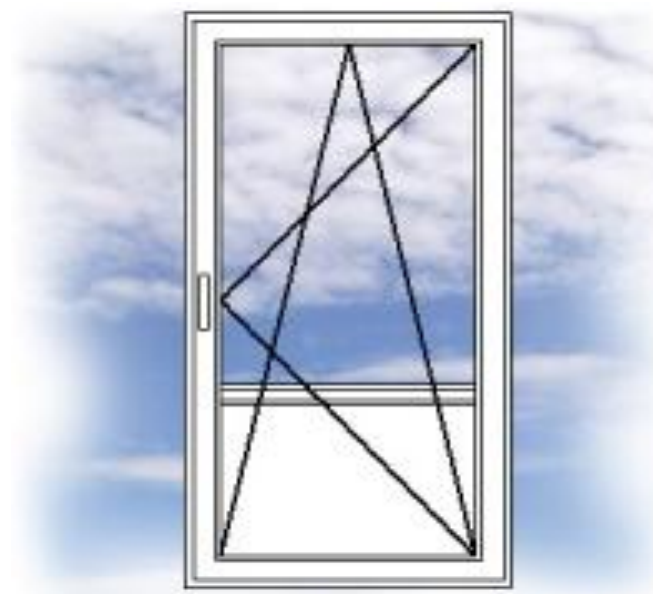

ENBÅGE INÅTGÅENDE ALTANDÖRR DREH+KIPP MED BRÖSTNING

Denna altandörr kan öppnas som sidohängd och kan även öppnas i överkant för luftfunktion
 Standard bröstning med vit pvc 900 mm höjd eller anpassad till kopplade fönster.

Aluminiumtröskel 20 mm som tillval.

Broms i handtag som tillval.

Vänster eller högerhängd.

Öppnas inåt.

Dimensioner mellan 400 - 1200 mm i bredd och 1700 - 2400 mm i höjd.

		Bredd							
		400	600	700	800	900	1000	1100	1200
H ö j d	1700	1886	1886	1966	2058	2150	2239	2327	2411
	1800	1886	1886	1966	2058	2150	2239	2327	2411
	1900	1940	1940	2024	2121	2213	2306	2402	2495
	2000	2003	2003	2087	2180	2276	2377	2478	2579
	2100	2058	2058	2142	2243	2344	2444	2549	2650
	2200	2121	2121	2205	2306	2407	2516	2625	2730
	2300	2176	2176	2260	2369	2474	2579	2688	2797
2400	2230	2230	2318	2432	2537	2646	2755	2864	