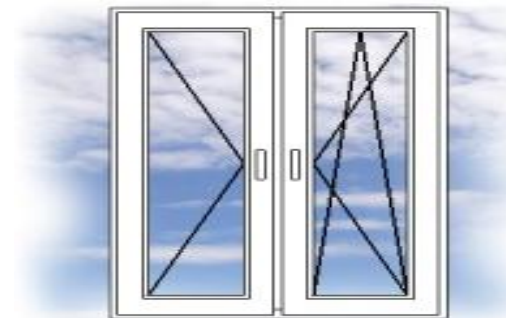

Fönster - 2 luft : dreh-dreh+kip

2-luft-fönster med mittstolpe där högersektionen kan öppnas både som sidohängd (dreh) och i överkant (kip), vänstersektionen öppnas bara som sidohängt (dreh). Båda sektionerna öppnas inåt.

Våra 2-luft-fönster har dimensioner mellan 800 - 2800mm i bredd och 400 - 1700mm i höjd.
Observera att modulmått minskas med 20mm på bredd x höjd, t.ex. 10 x 10 = 980 x 980mm

		Bredd																			
		800	1000	1100	1200	1300	1400	1500	1600	1700	1800	1900	2000	2100	2200	2300	2400	2500	2600	2700	2800
Höjd	400	1529	1529	1613	1667	1722	1777	1831	1970	2050	2134	2213	2272	2327	2398	2470	2562	2654	2743	2831	2919
	500	1529	1529	1613	1667	1722	1777	1831	1970	2050	2134	2213	2272	2327	2398	2470	2562	2654	2743	2831	2919
	600	1529	1529	1613	1667	1722	1777	1831	1970	2050	2134	2213	2272	2327	2398	2470	2562	2654	2743	2831	2919
	700	1634	1634	1718	1777	1835	1894	1953	2092	2176	2260	2348	2407	2465	2549	2633	2717	2797	2873	2953	3028
	800	1735	1735	1827	1882	1940	2003	2071	2209	2302	2390	2482	2541	2600	2684	2768	2860	2948	3028	3112	3196
	900	1840	1840	1936	2003	2066	2129	2192	2331	2432	2524	2612	2680	2743	2831	2923	3011	3100	3184	3268	3352
	1000	2075	2075	2180	2247	2318	2394	2474	2638	2747	2839	2932	2999	3066	3158	3259	3347	3440	3524	3608	3692
	1100	2180	2180	2289	2360	2436	2516	2600	2759	2873	2969	3066	3133	3205	3305	3410	3503	3595	3679	3763	3847
	1200	2281	2281	2398	2474	2545	2629	2709	2881	2999	3100	3196	3272	3347	3457	3574	3650	3725	3793	3860	3927
	1300	2377	2377	2507	2583	2663	2751	2835	3003	3129	3230	3331	3406	3486	3604	3725	3809	3893	3965	4036	4112
1400	2482	2482	2617	2696	2772	2869	2961	3121	3255	3360	3465	3541	3620	3738	3864	3952	4040	4120	4200	4280	
1500	2587	2587	2726	2810	2890	2986	3079	3242	3377	3490	3604	3679	3759	3885	4015	4103	4196	4276	4355	4435	
1600	2688	2688	2835	2923	3007	3104	3200	3360	3507	3616	3730	3814	3902	4036	4179	4259	4339	4406	4477	4544	
1700	2940	2940	3095	3184	3272	3385	3503	3599	3755	3856	3961	4049	4141	4284	4435	4494	4574	4645	4712	4784	

OBS: detta är bara riktpriiser, begär offert för att få dagspris på dina fönster.